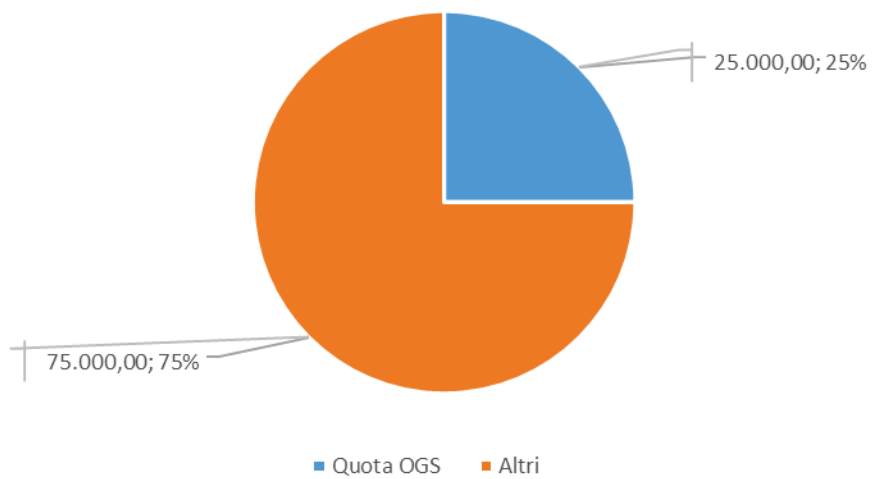

Partecipazione in Maritime Technology Cluster FVG sclarl  
al 31.12.2022

Partecipazione nel National Biodiversity Future Center  
s.c.a.r.l. al 31.12.2022

Partecipazione in CORILA - Consorzio per il coordinamento delle ricerche inerenti al sistema lagunare di Venezia  
al 31.12.2022

Partecipazione nel Consorzio Interuniversitario CINECA  
al 31.12.2023

Partecipazione nel Centro Italiano per la ricerca riduzione dei rischi - CI3R al 31.12.2023

Partecipazione nell'Ecosistema innovazione INEST al 31.12.2022