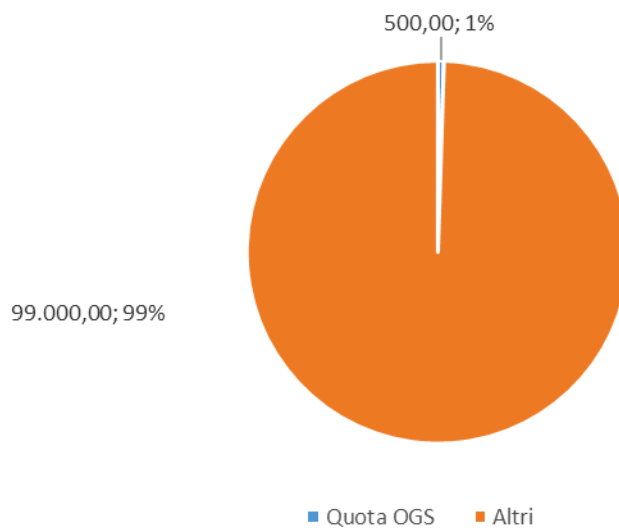

Partecipazione in Maritime Technology Cluster FVG sclarl  
al 31.12.2022

Partecipazione nel National Biodiversity Future Center  
s.c.a.r.l. al 31.12.2022

Partecipazione in CORILA - Consorzio per il coordinamento delle ricerche inerenti al sistema lagunare di Venezia  
al 31.12.2022

Partecipazione nel Consorzio Interuniversitario CINECA  
al 31.12.2023

Partecipazione nel Centro Italiano per la ricerca riduzione dei rischi - CI3R al 31.12.2023

Partecipazione nell'Ecosistema innovazione INEST al 31.12.2022