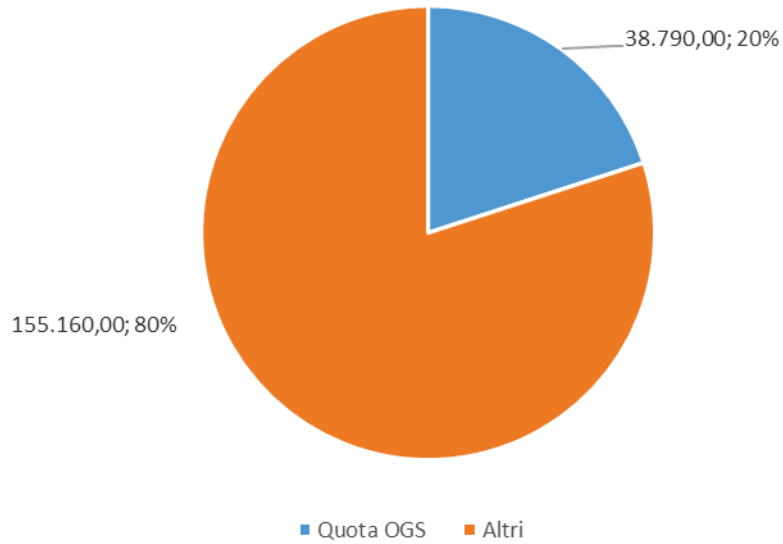

Partecipazione in Maritime Technology Cluster FVG sclarl  
al 31.12.2022

Partecipazione nel National Biodiversity Future Center  
s.c.a.r.l. al 31.12.2022

Partecipazione in CORILA - Consorzio per il coordinamento delle ricerche inerenti al sistema lagunare di Venezia  
al 31.12.2022